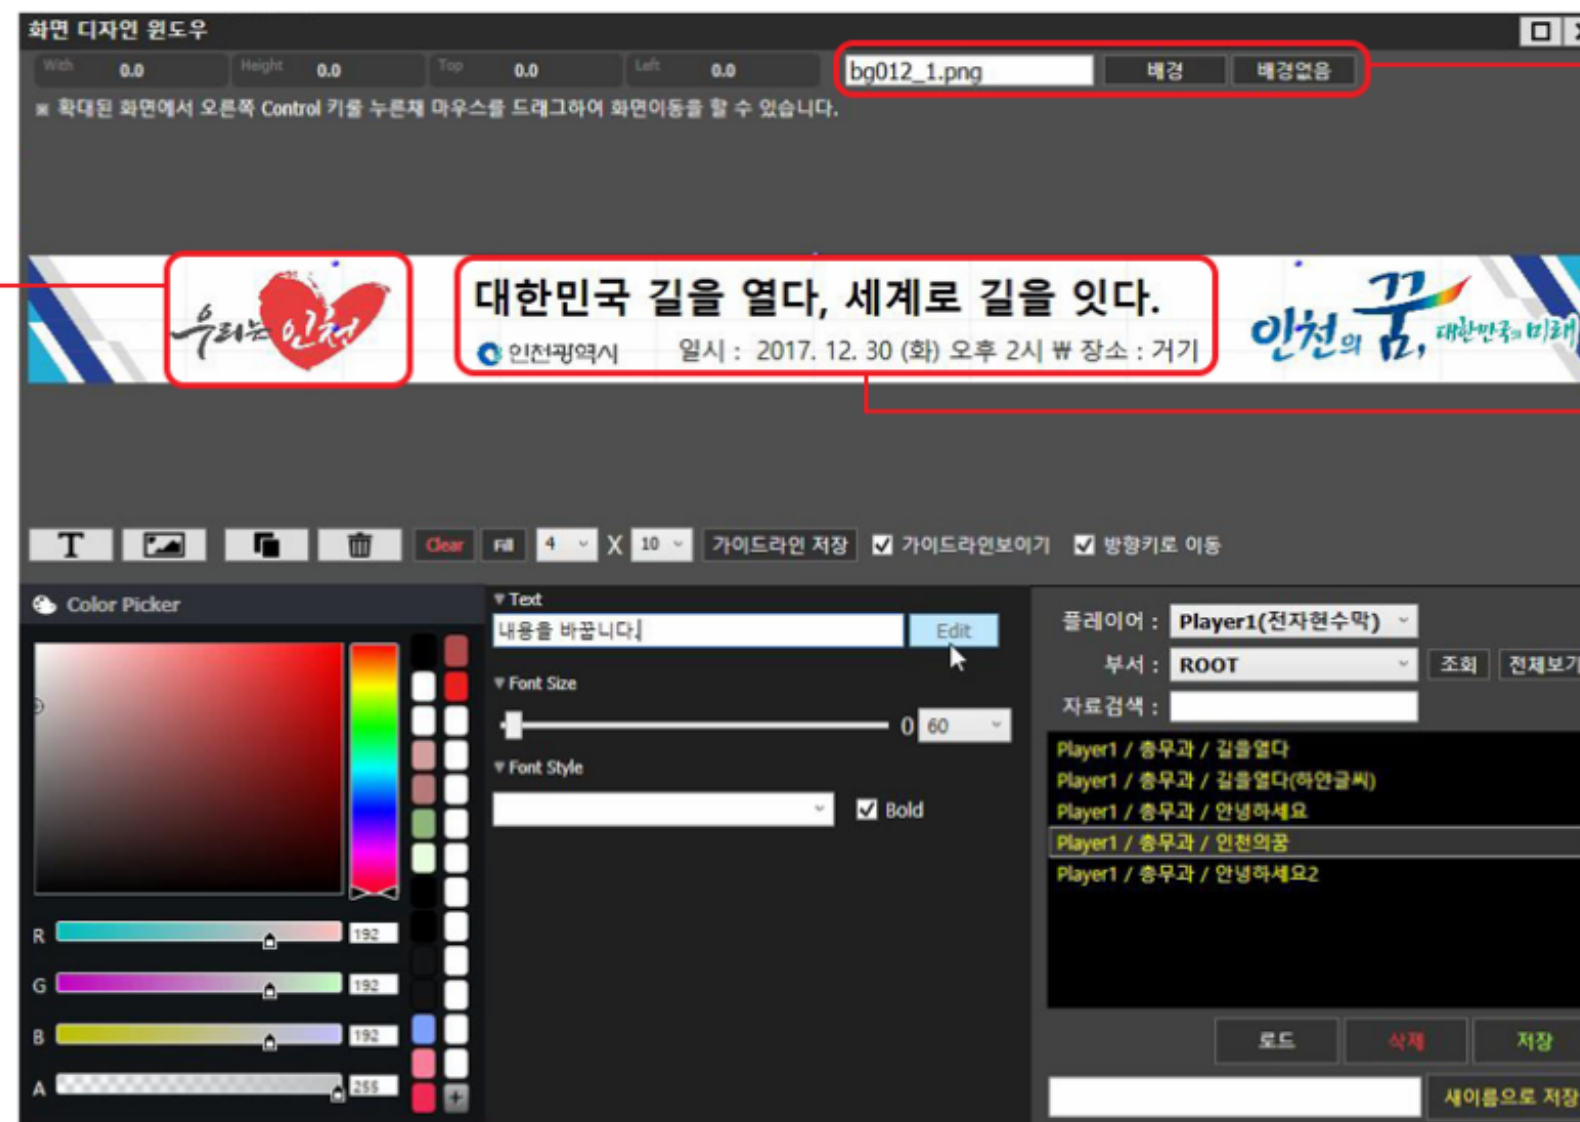

DOLBO SYSTEM의 기능 1

DIY 현수막 디자인

백그라운드, 이미지 파일, 텍스트 입력을 자유롭게 배치하고 수정할 수 있도록 디자인 편집기능을 제공합니다.

jpg, png, gif 등의
이미지 파일을 배치하고
크기를 조절할 수 있습니다.

배경 이미지를 별도 관리하며,
선택한 배경을 자동으로
Full Size로 맞춰
화면 전체에 깔아줍니다.

다양한 내용을 텍스트 필드에
직접 입력, 수정하고
폰트 스타일, 크기, 색상 등을
자유롭게 수정할 수 있습니다.