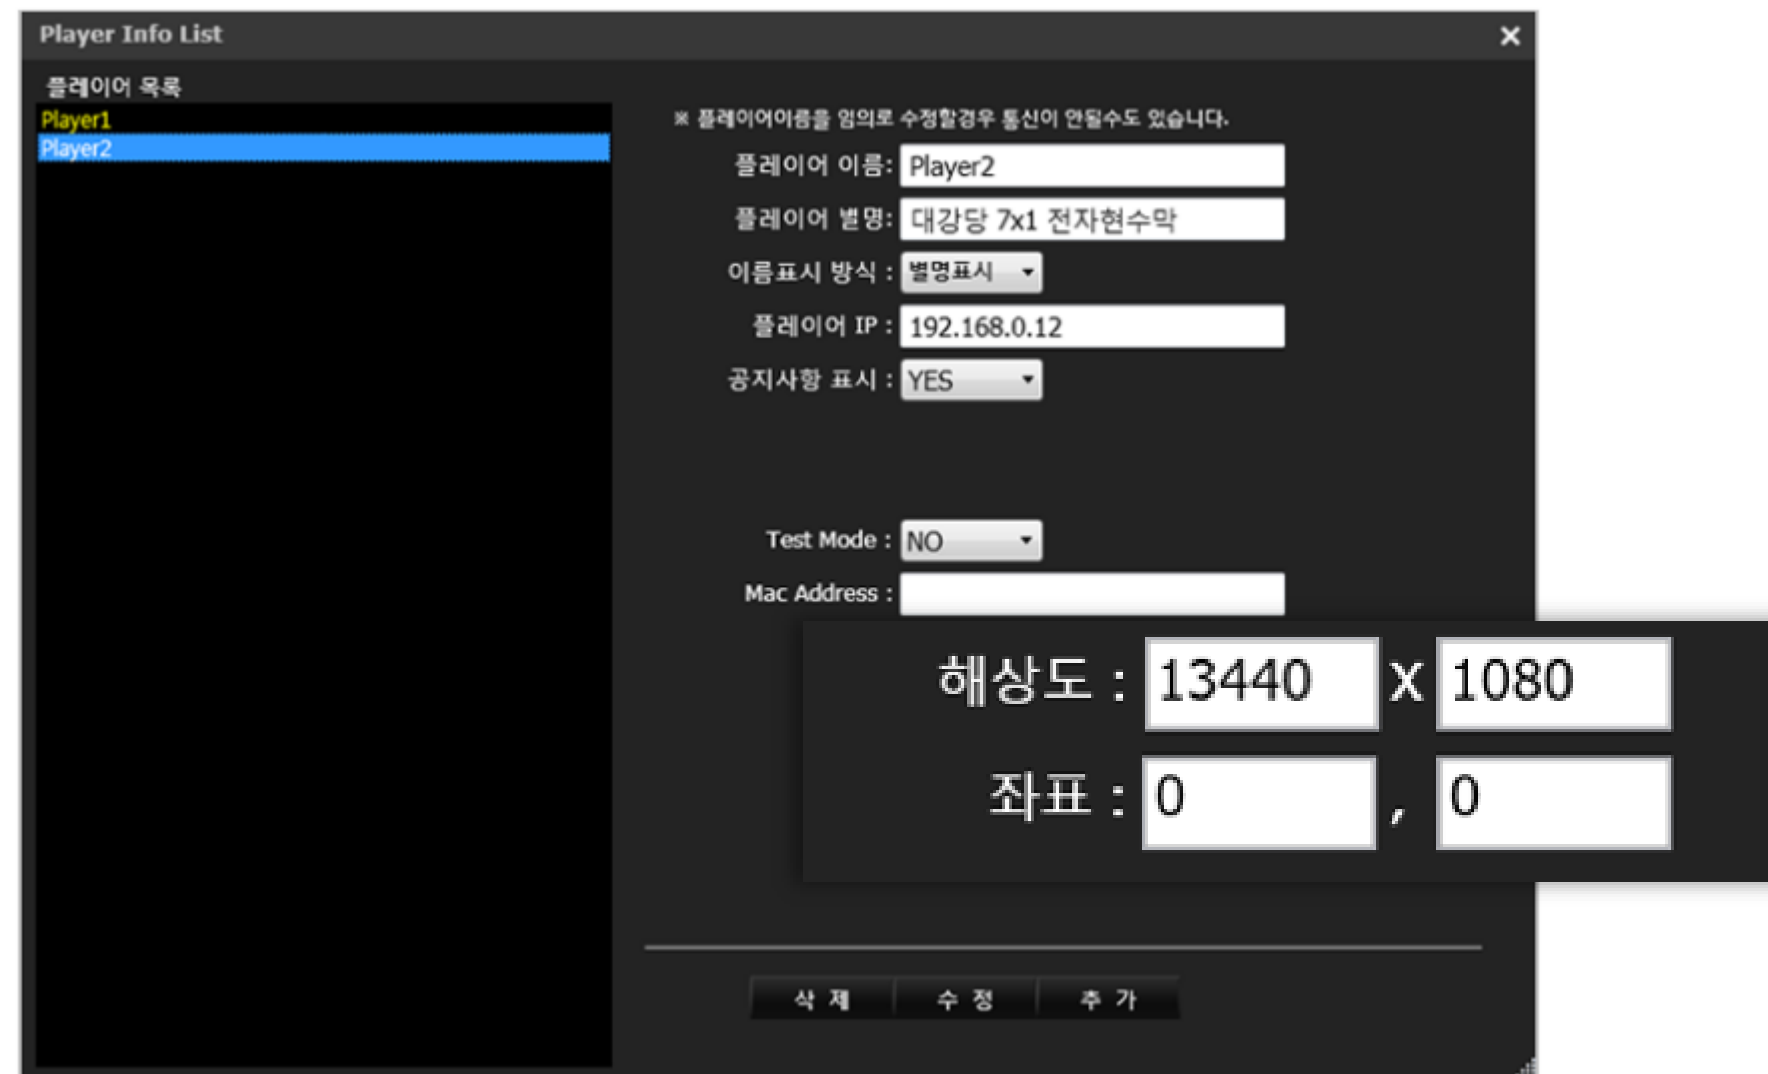

DOLBO SYSTEM의 기능 2

현장 친화적인 확장성

현장에 설치된 디스플레이의 크기, 구성에 맞춰
가장 최적화된 해상도 설정과 화면 분할이 가능합니다.